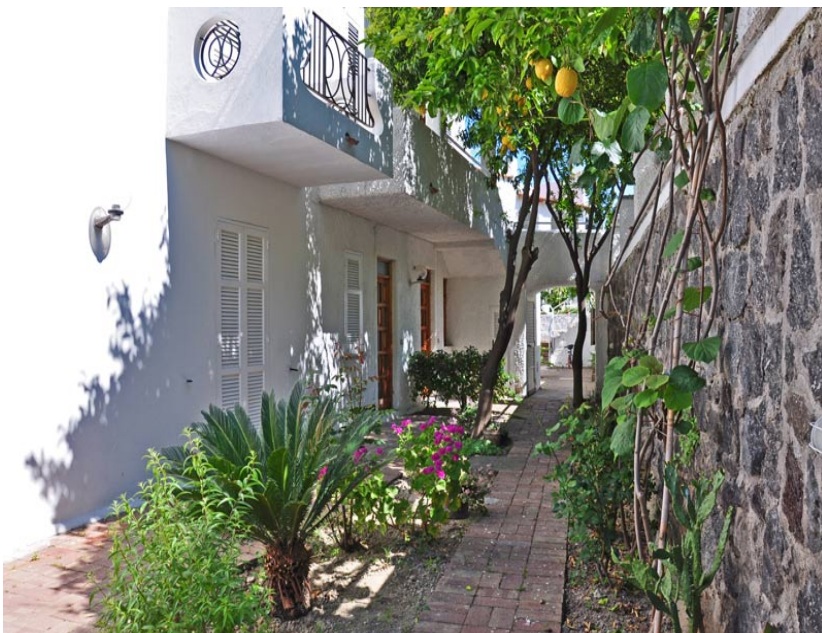

Bilocale tipo 2/4: ingresso cucina con un letto o due letti a castello, camera da letto, servizi con doccia, terrazzo o giardinetto. Posti letto 3-4.

Bei Typ 2/4 : Wohnküche mit 1 oder 2 Betten, Schlafzimmer, Bad (Duche WC) Terrasse od Balkon.

Hotel Residence Villa Teresa - Appartamenti Bilocale